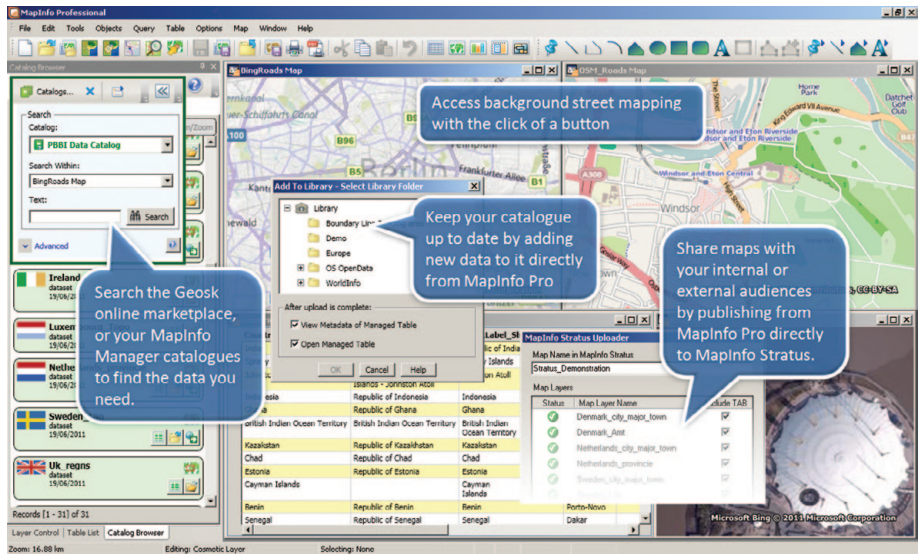

PITNEY BOWES BUSINESS INSIGHTIN
PÄÄKONTTORI SIIJAITSEE YHDYSVALTOJEN
ULKOPUOLELLA

Uudistuneen taulukkoikkunan avulla tiedonsyöttö on vaivatonta ja nopeaa.

Pääsy paikkatietoon tarvittaessa

Tee tarvittuun tiedon avulla reaaliaikaisia liiketoimintapäätöksiä nopeammin ja helpommin kuin koskaan ennen. Geoskalusta tarjoaa dynaamisen ja keskitetyn mahdollisuuden paikkatiedon käyttämiseen ja hallintaan MapInfo Professionalin puitteissa. Geoskalustan intuitiivinen, iTunesin tapainen pilvipalveluna toimiva portaali tarjoaa puitteet paikkatietoalan kattavimman tietokannan hyödyntämiseen tiedonhankinnassa. Aineistot ovat peräisin Pitney Bowes Business Insightin sekä kolmannen osapuolen toimijoiden lähteistä. Siinä missä tiedon saatavuuden arvioiminen kesti aiemmin useita tunteja tai jopa päiviä, Geoskalu hankkii aineistoja käyttöösi jopa 60 sekunnissa. Käyttäjän määrittämät tiedot auttavat lataamaan vain tarvittu tiedostot, ja voit jopa ladata näytteen tarvitsemastasi tiedostosta ennen varsinaista hankintaa varmistaaksesi tiedon asianmukaisuuden.